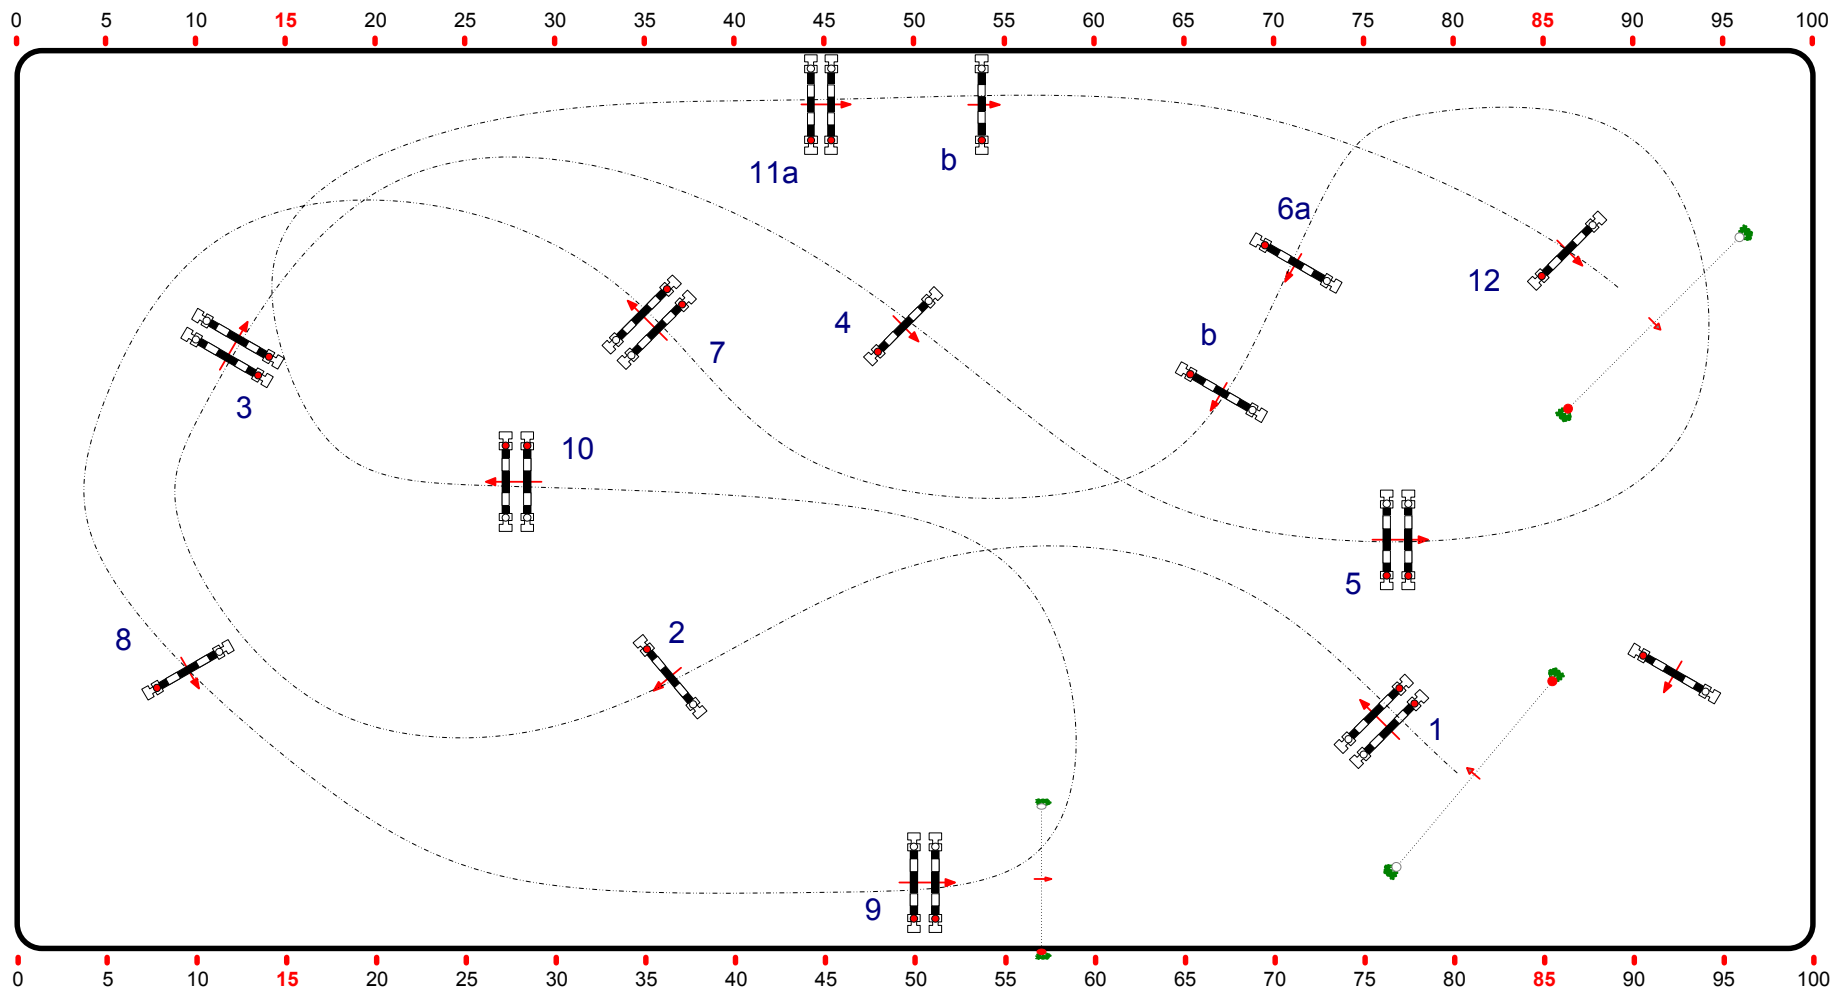

Vittel - avril 2018

Class No.: 17

CSI Am

Barème A chrono sans barrage

samedi 14 avril 2018

Table: A	Vitesse : 350 m/min	Obstacles : 12	Barrage : 2nde étape :	Distance : 0 m
RG National :	Distance : 510 m	Efforts : 14	Distance : 0 m	Tps accordé : 0 sec
RG FEI / Art : 238.2.1	Tps accordé : 88 sec	Sec de Penalités :	Tps accordé : 0 sec	Tps limite : 0 sec
Hauteur : 1,20 m	Tps limite : 176 sec	Combinaison fermée :	Tps limite : 0 sec	Tps limite : 0 sec