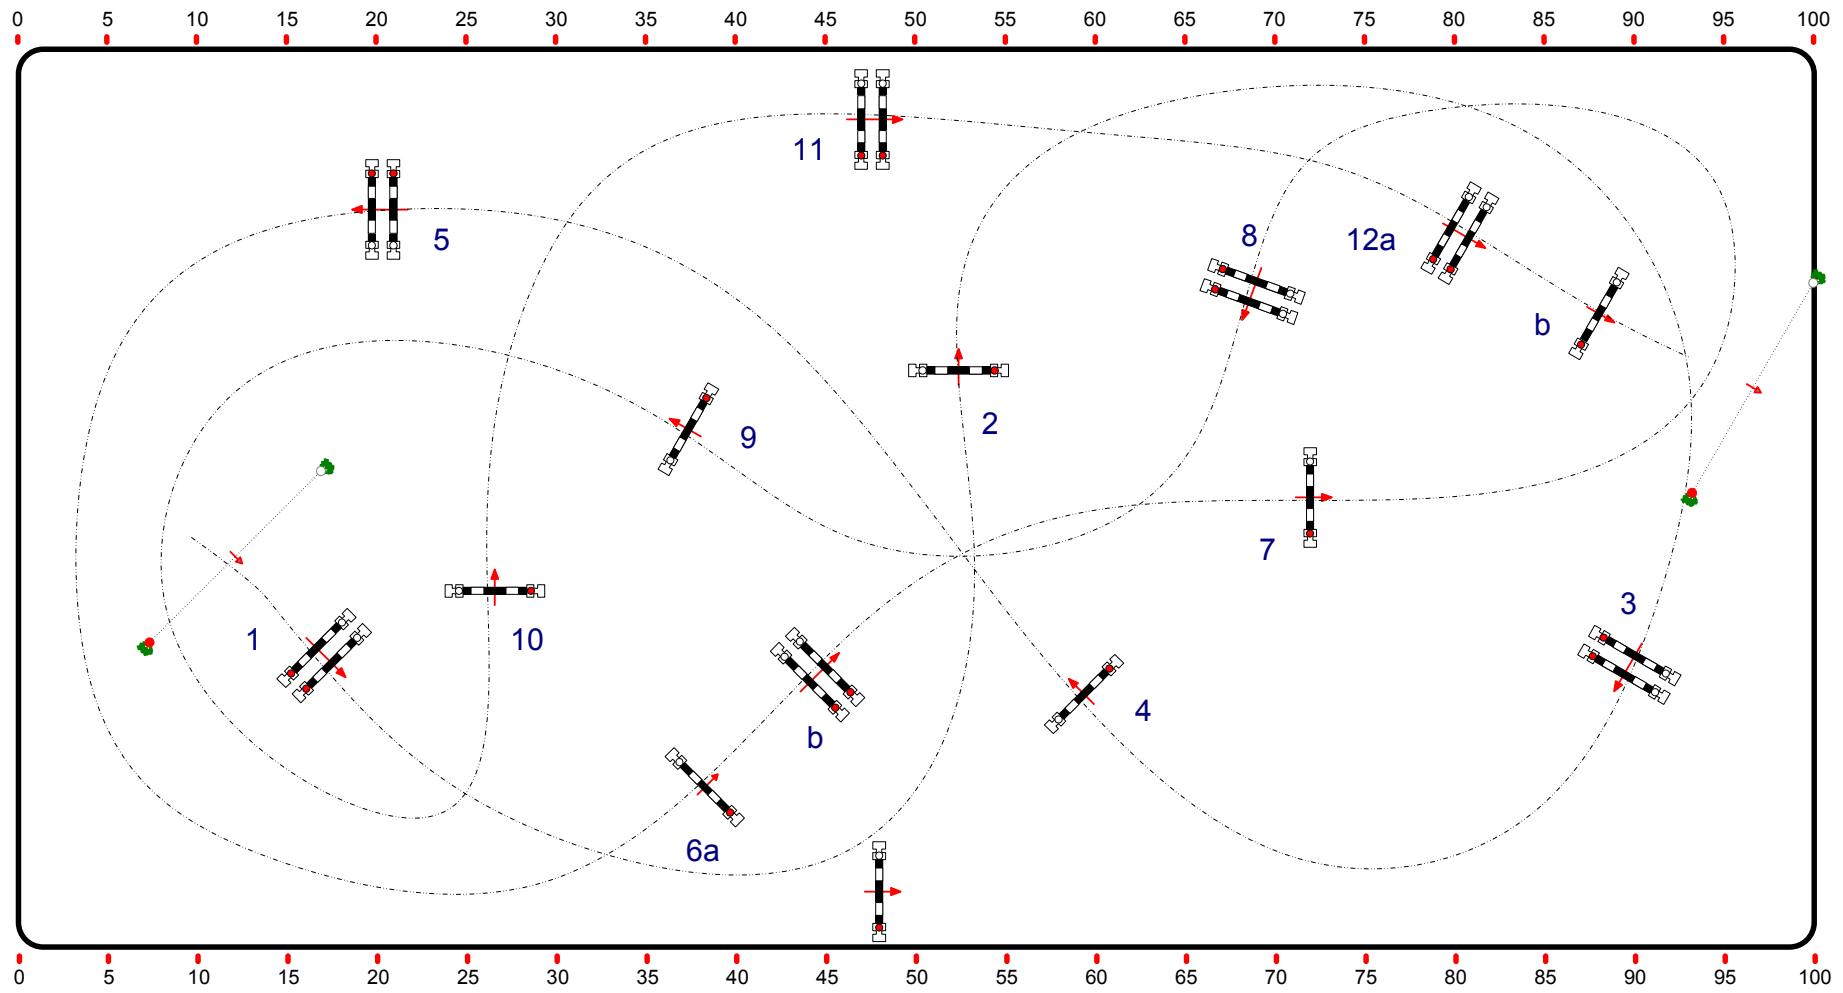

Table: A
 RG National :
 RG FEI / Art : 238.2.1
 Hauteur : 1,40 m

Vitesse : 375 m/min
 Distance : 530 m
 Tps accordé : 85 sec
 Tps limite : 170 sec

Obstacles : 12
 Efforts : 14
 Sec de Penalités :
 Combinaison fermée :

1st étape :
 Distance : 0 m
 Tps accordé : 0 sec
 Tps limite : 0 sec

2nde étape :
 Distance : 0 m
 Tps accordé : 0 sec
 Tps limite : 0 sec

Divers :

Jean Philippe Desmaret