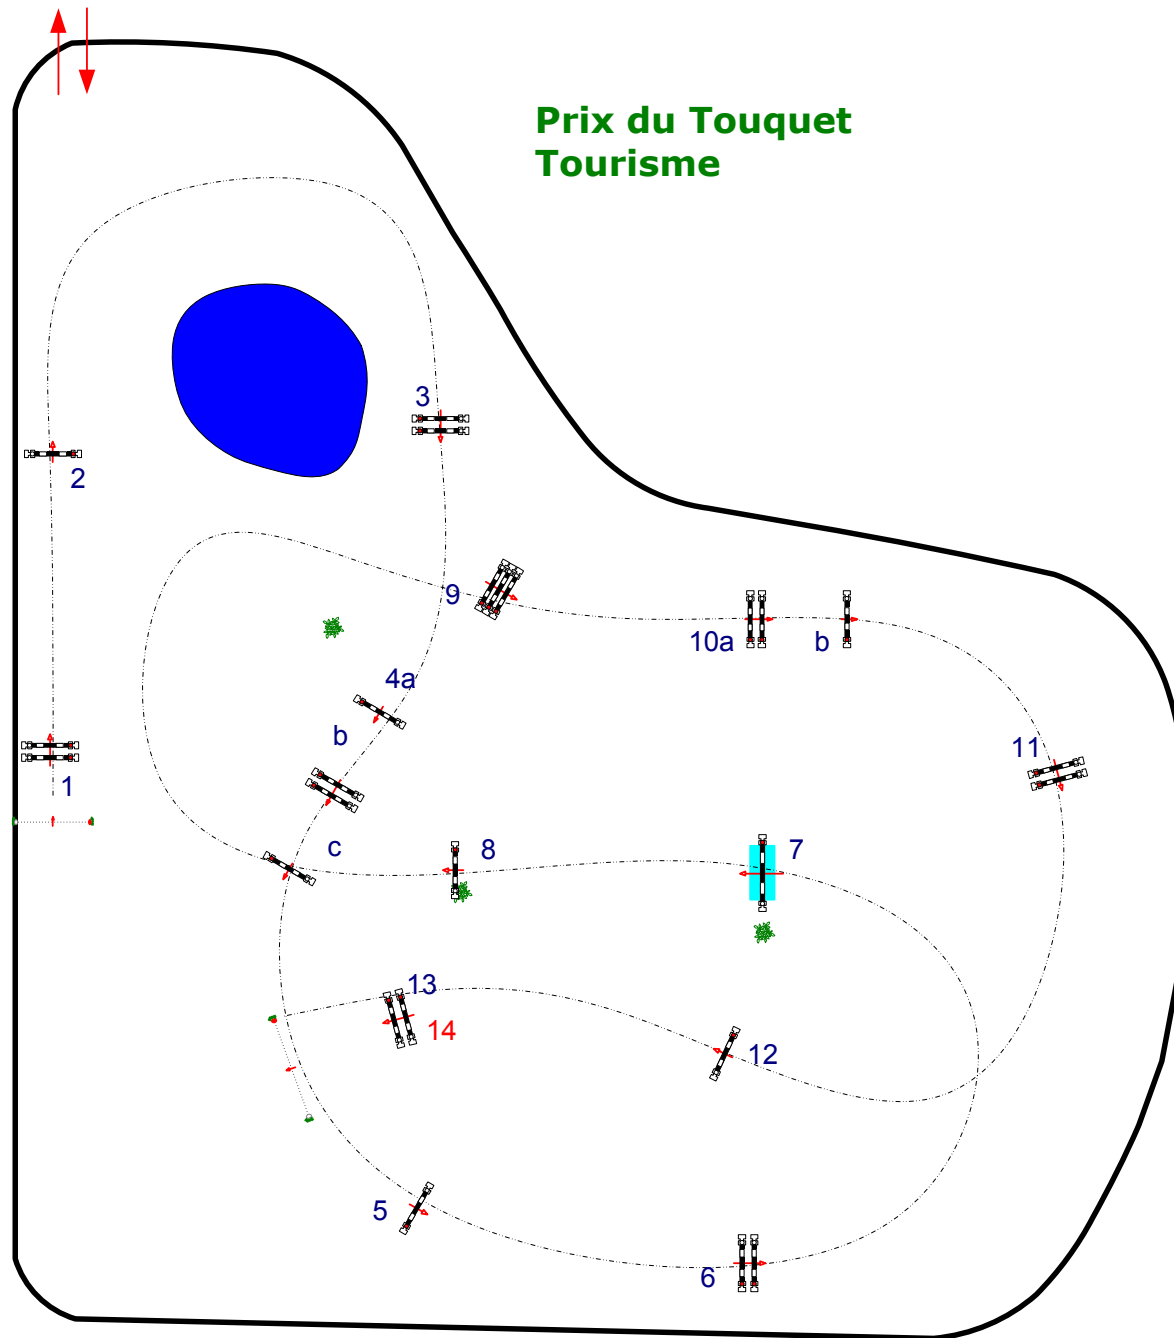

# Jumping International du Touquet 2015

CSI \*\*\* & YH

Class No.: 6

Grand prix

Barème A chrono avec barrage au chrono

vendredi 8 mai 2015 - Start: 9:00

Table: A - FEI RG / Art. 238.2.2

Height: 1,50 m

Speed / Vitesse : 375 m/min

Length / Distance: 540 m

Time allowed : 87 sec - Time limit : 174 sec

Obstacles : 13

Efforts : 16

Penalty sec :

Closed combination :

Jump-off : 11-12-6-14-1-4a-4b-5

Length / Distance : 360 m

Time allowed : 58 sec - Time limit : 116 sec

Jean Philippe Desmaret

JURY

Dominique Carton  
Olivier Drotz

**n° 14 = n° 13 vertical**