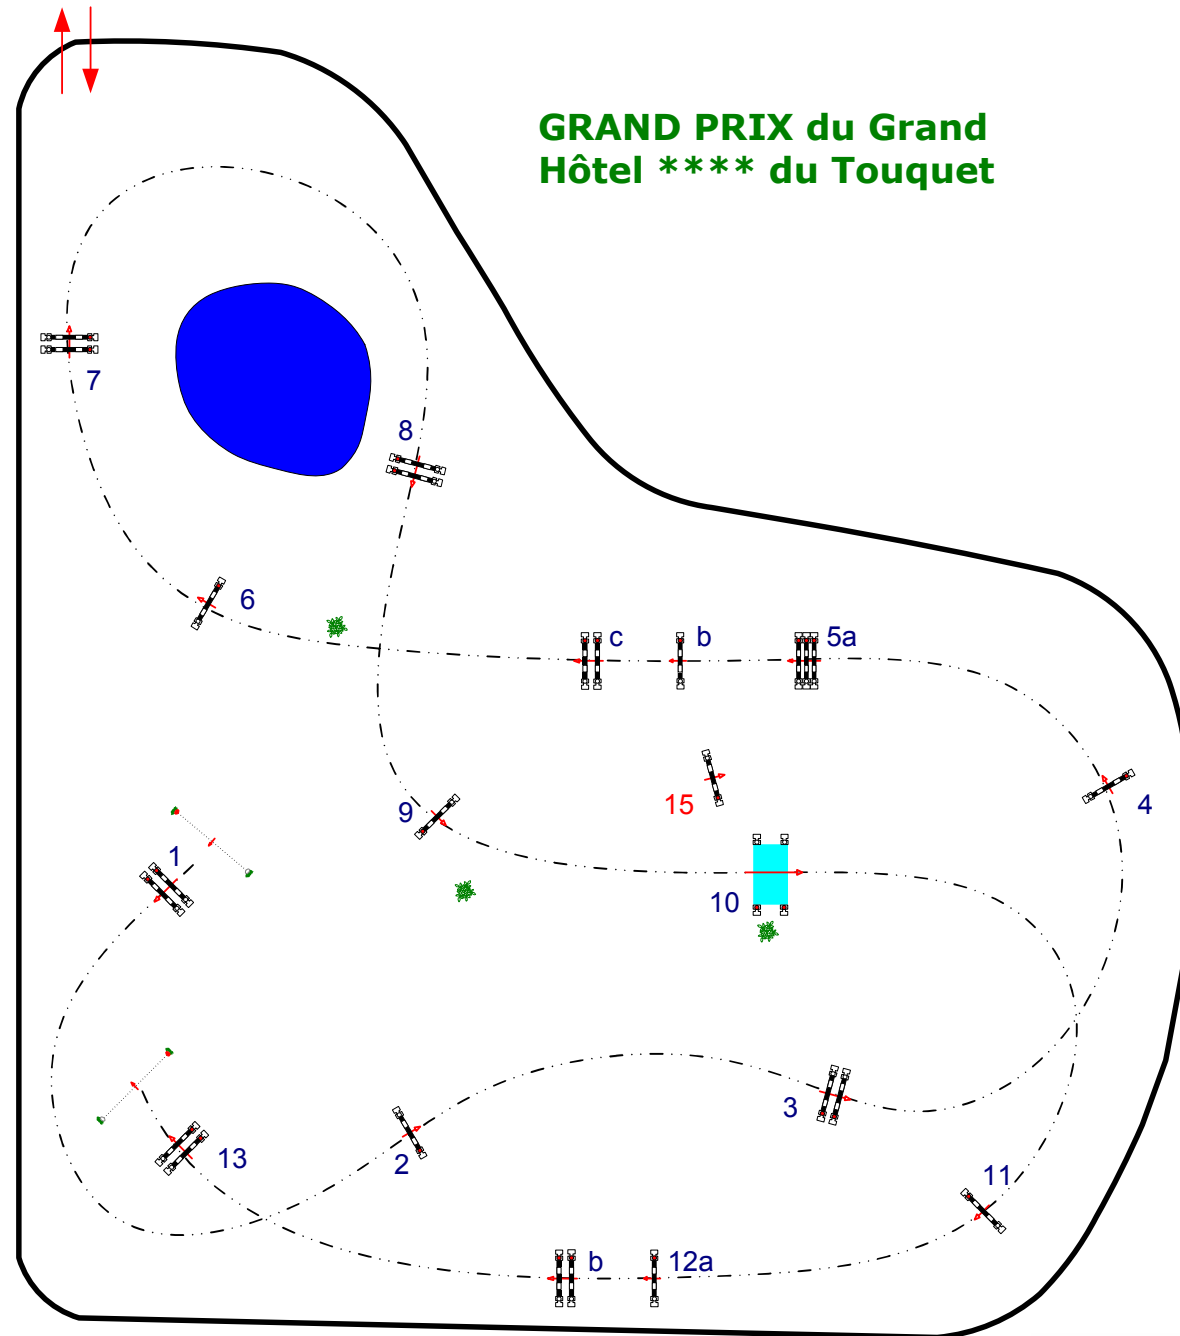

Jumping International du Touquet 2015

CSI *** & YH

Class No.: 12

Grand prix

Barème A chrono avec barrage au chrono

dimanche 10 mai 2015 - Start: 9:00

Table: A - FEI RG / Art. 238.2.2

Height: 1,55 m

Speed / Vitesse : 400 m/min

Length / Distance: 560 m

Time allowed : 84 sec - Time limit : 168 sec

Obstacles : 13

Efforts : 16

Penalty sec :

Closed combination :

Jump-off : 8-15-11-12a-12b-3-5b-1

Length / Distance : 360 m

Time allowed : 54 sec - Time limit : 108 sec

Jean Philippe Desmaret

JURY

Dominique Carton
Olivier Drotz

LE GRAND HÔTEL
LE TOUQUET-PARIS-PLAGE