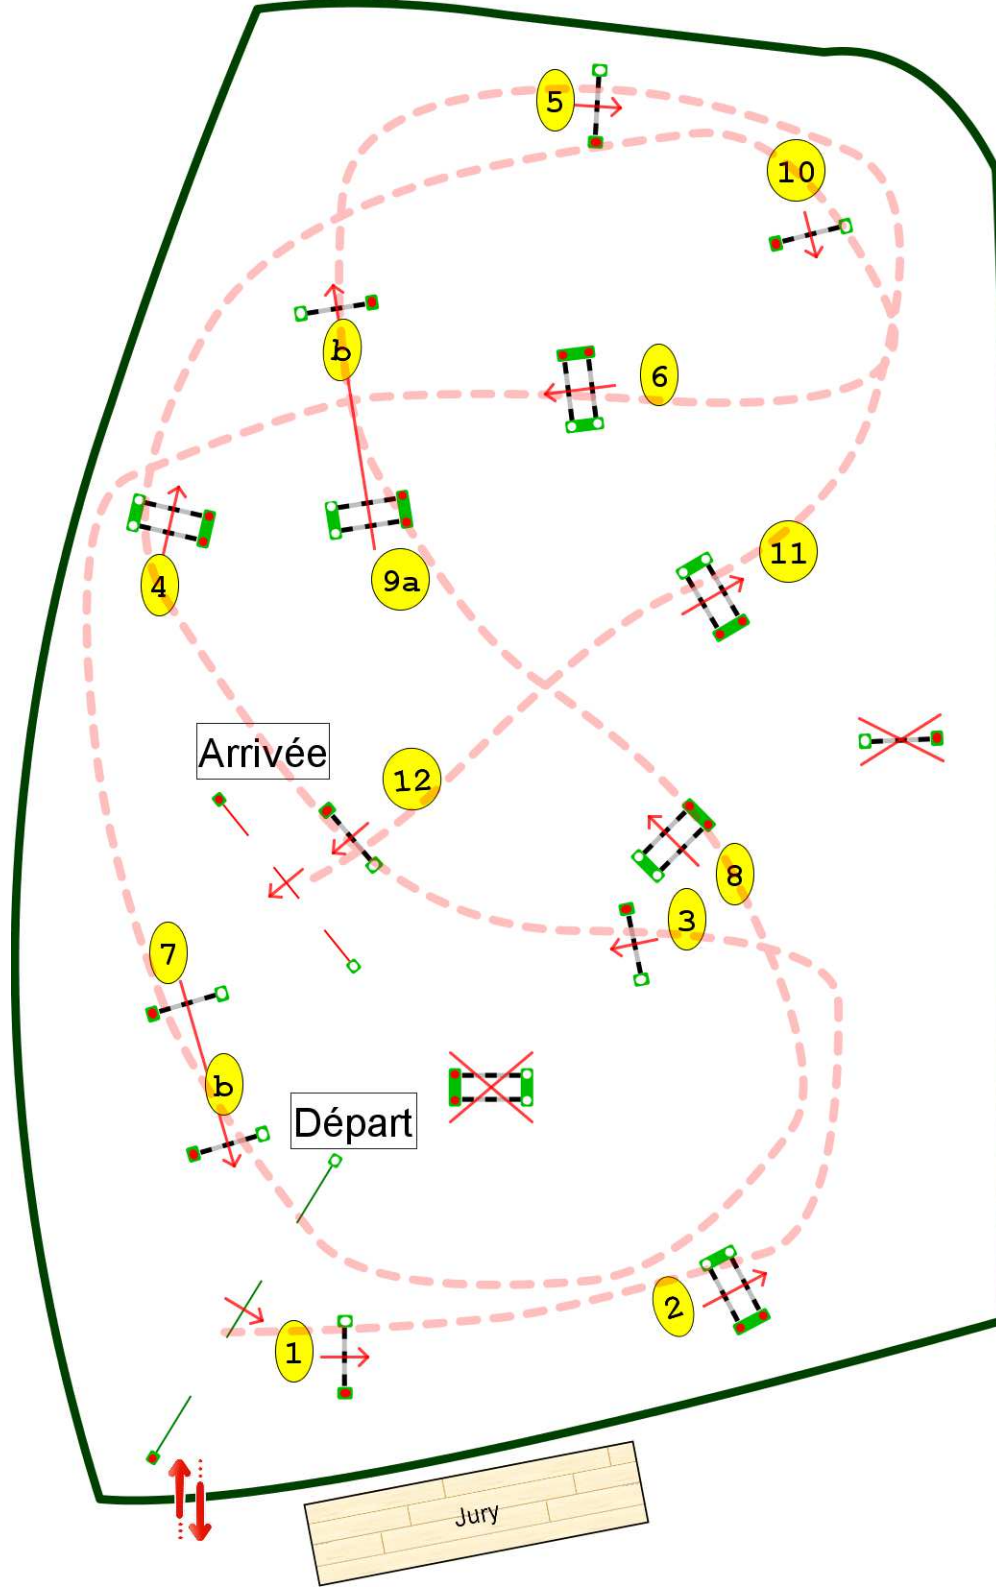

# MAUBEUGE CSI\*\*\*, 7 YH, CSI\*

Epreuve N°14

Type : CSI\*\*\*

Hauteur : 1.4m

Vitesse epr : 375m/m

Barème : A au chrono

Article : 238.2.1

Distance : 490.0m

Tps accordé : 79s

Tps limite : 158s

Barème : Sans barrage

**Course Designer**  
**Jean-François Morand**

**Jody Fourneau (Bel)**  
**Bernard Mathy (Bel)**