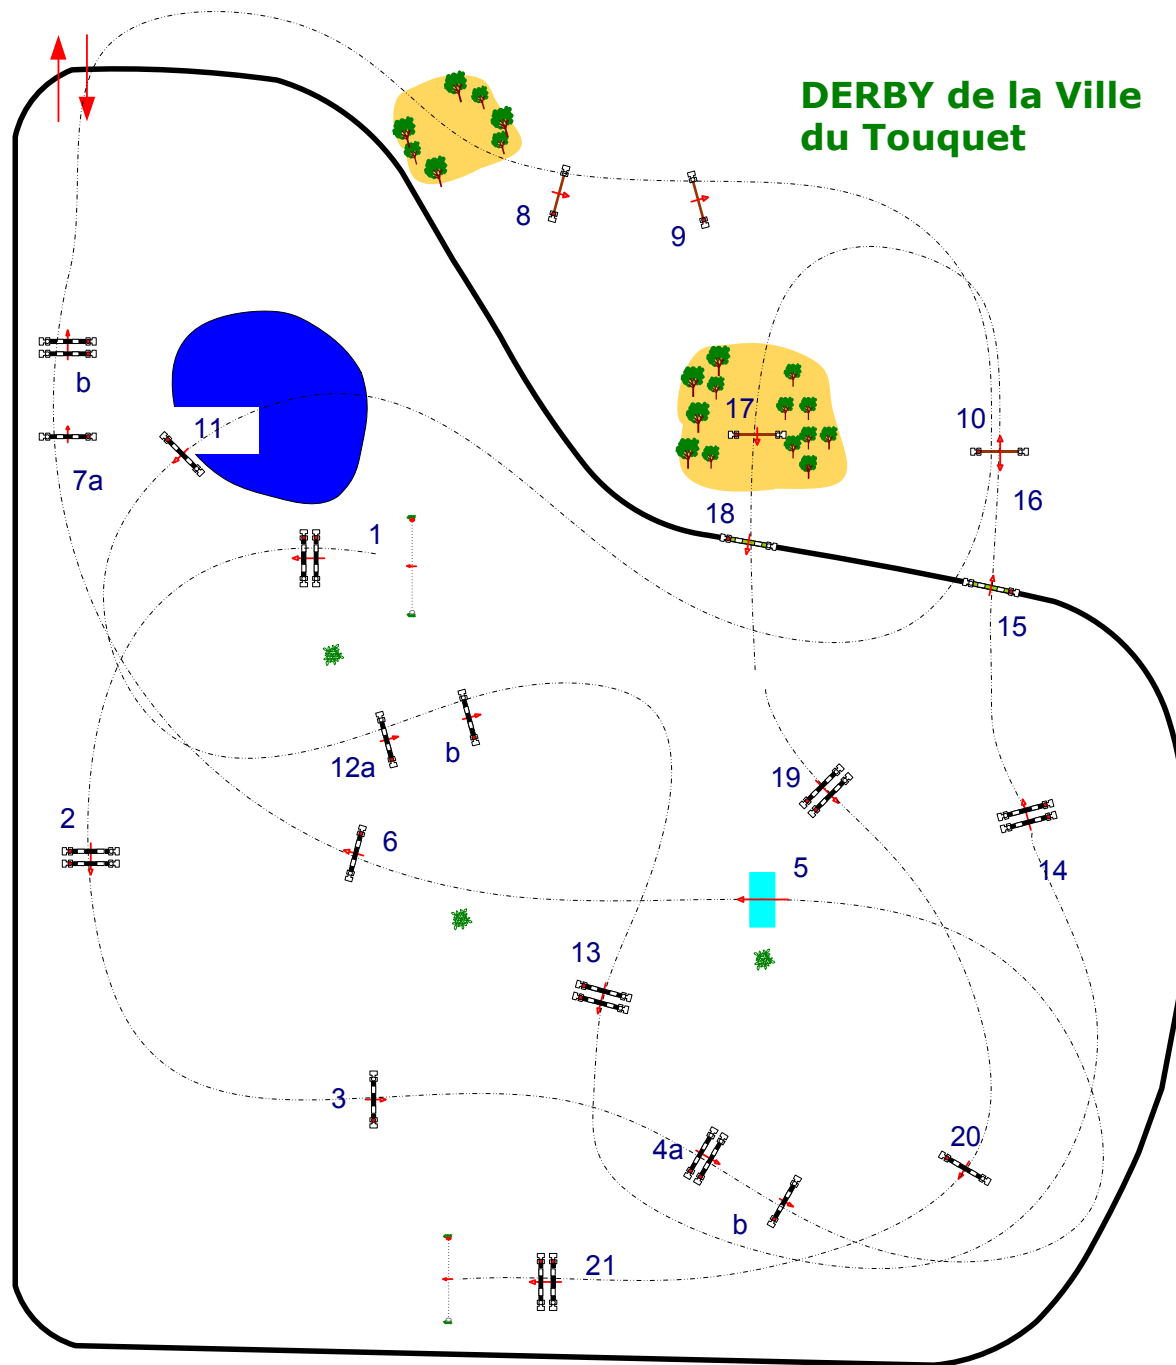

Jumping International du Touquet 2015

CSI *** & YH

Class No.: 10

Derby

Barème A chrono sans barrage

samedi 9 mai 2015 - Start: 9:00

Table: A - FEI RG / Art. 238.2.1

Height: 1,40 m

Speed / Vitesse : 350 m/min

Length / Distance: 1100 m

Time allowed : 189 sec - Time limit : 378 sec

Obstacles :

Efforts :

Penalty sec :

Closed combination :

Jump-off :

Length / Distance : 0 m

Time allowed : 0 sec - Time limit : 0 sec

2nd étape :

Length / Distance : 0 m

Time allowed : 0 sec - Time limit : 0 sec

Jean Philippe Desmaret

JURY

Dominique Carton
Olivier Drotz