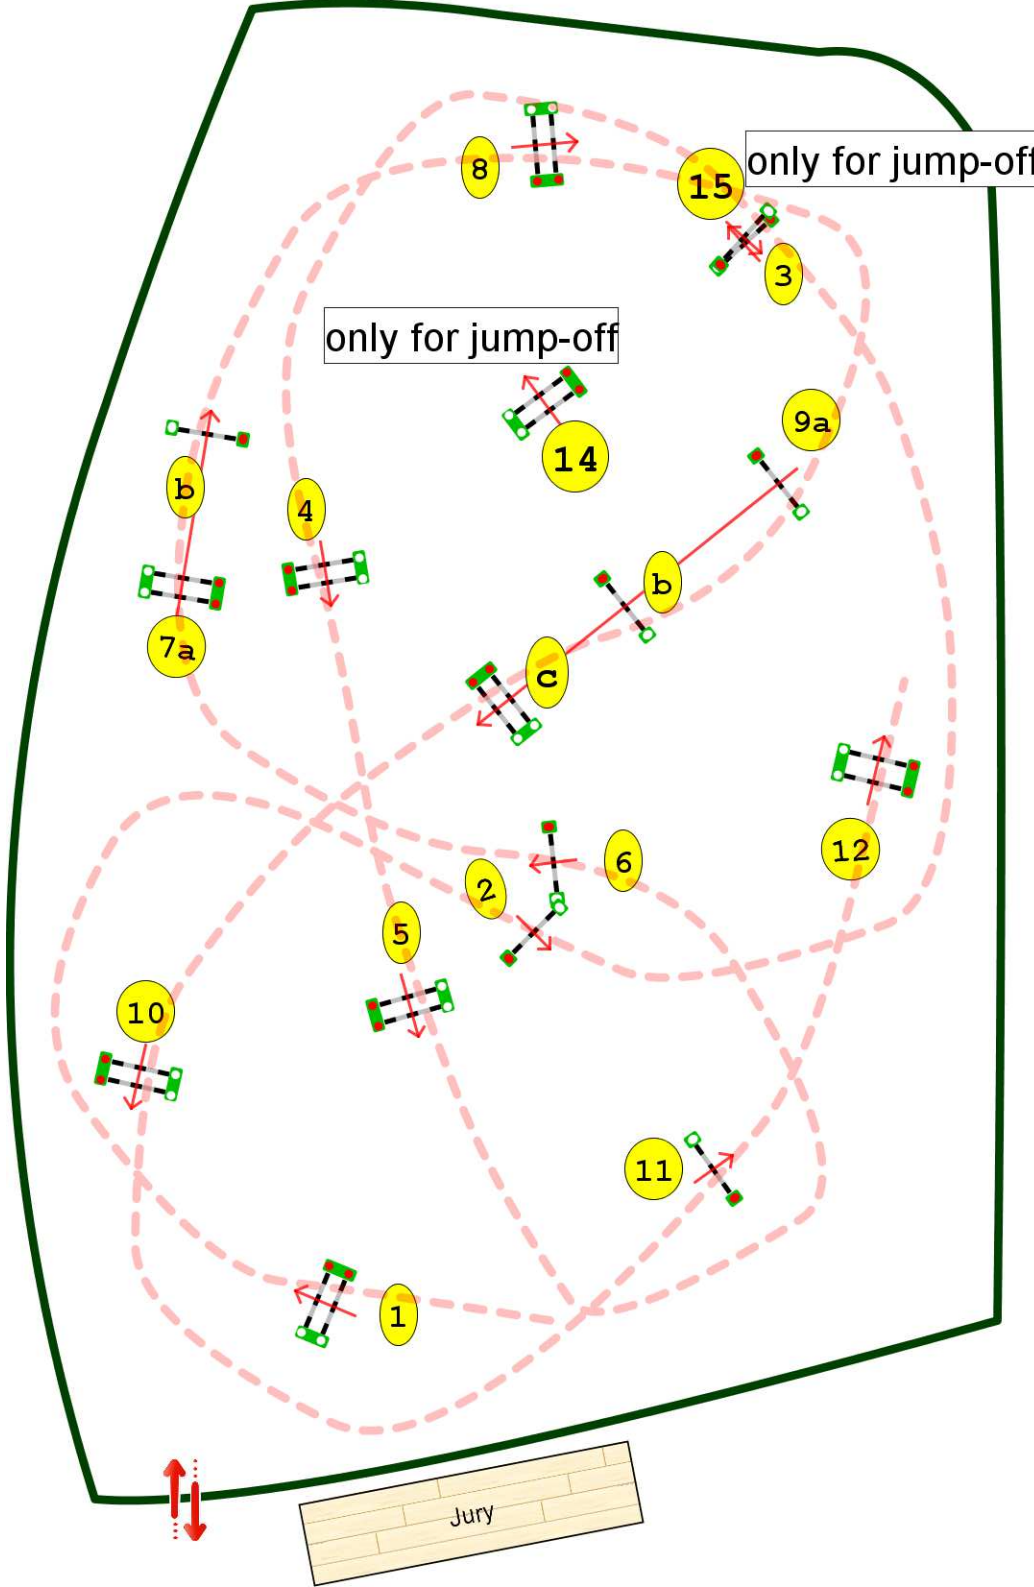

MAUBEUGE

CSI***, 7 YH, CSI*

Epreuve N°9

Type : CSIYH 7YH

Hauteur : 1.35m

Vitesse epr : 350m/m

Barème : A au chrono

Article : 238.2.2

Distance : 530.0m

Tps accordé : 91s

Tps limite : 182s

Barème : Avec barrage au chrono

10-6-7a-9bc-11-14-15

Distance : 330.0m

Tps accordé : 57s

Tps limite : 114s