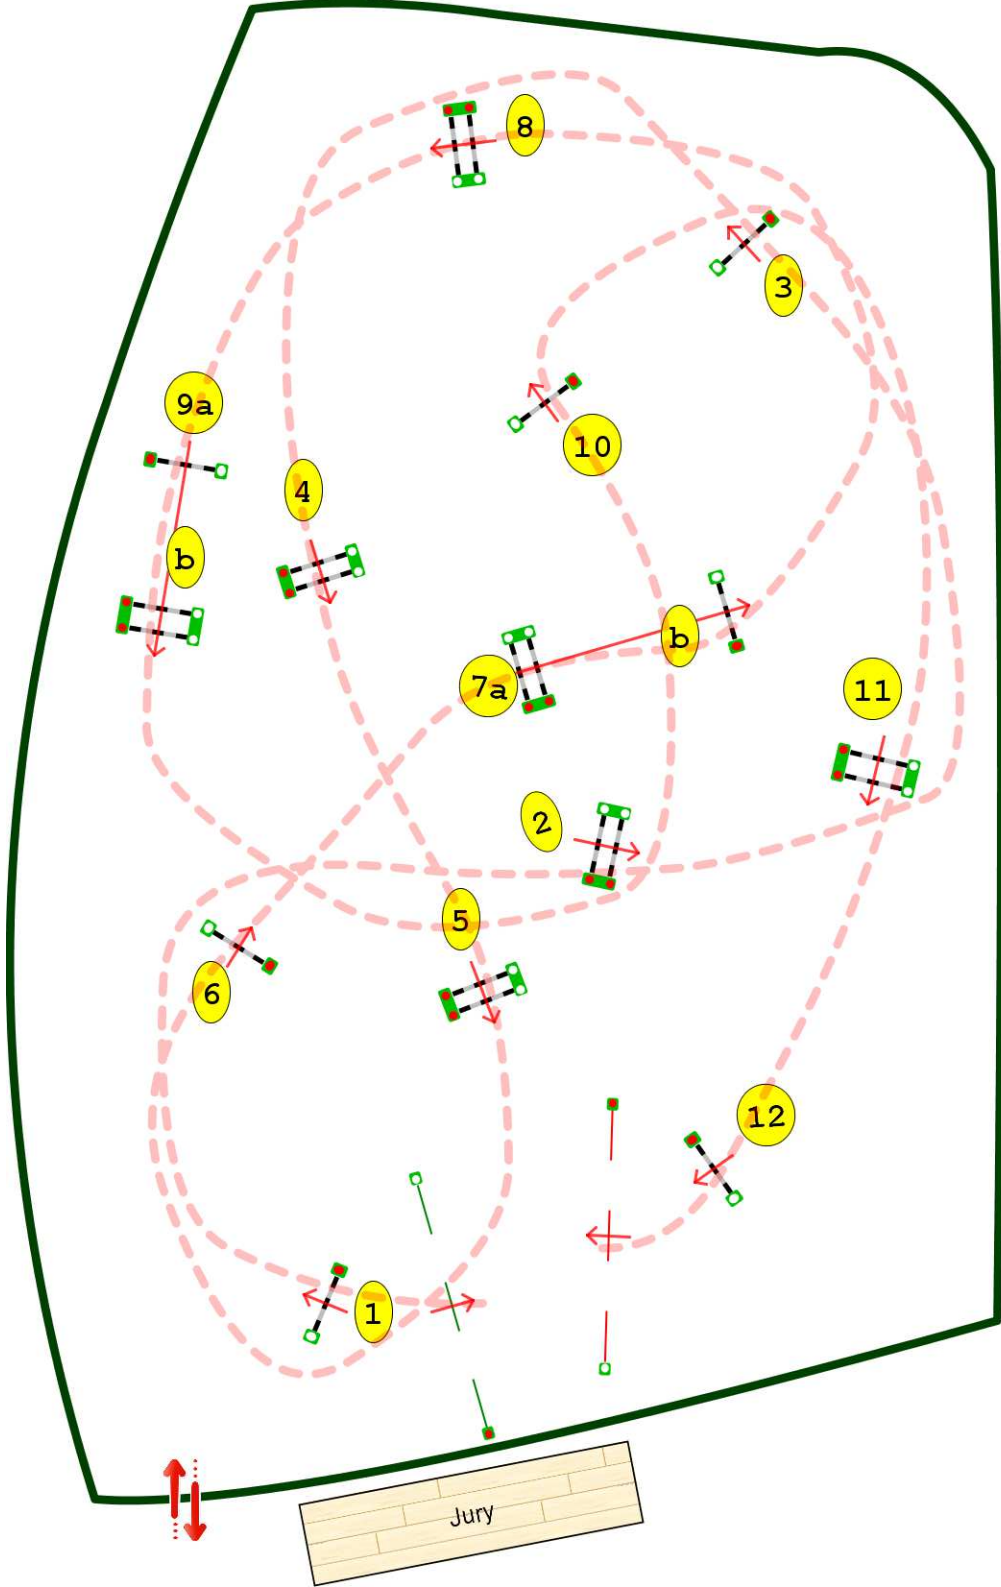

# MAUBEUGE CSI\*\*\*, 7 YH, CSI\*

Epreuve N°8

Type : CSI\*  
Hauteur : 1.3m  
Vitesse epr : 350m/m

Barème : A au chrono  
Article : 238.2.1  
Distance : 520.0m  
Tps accordé : 90s  
Tps limite : 180s

Barème : Sans barrage

Course Designer  
Jean-François Morand

Jody Fourneau (Bel)  
Bernard Mathy (Bel)