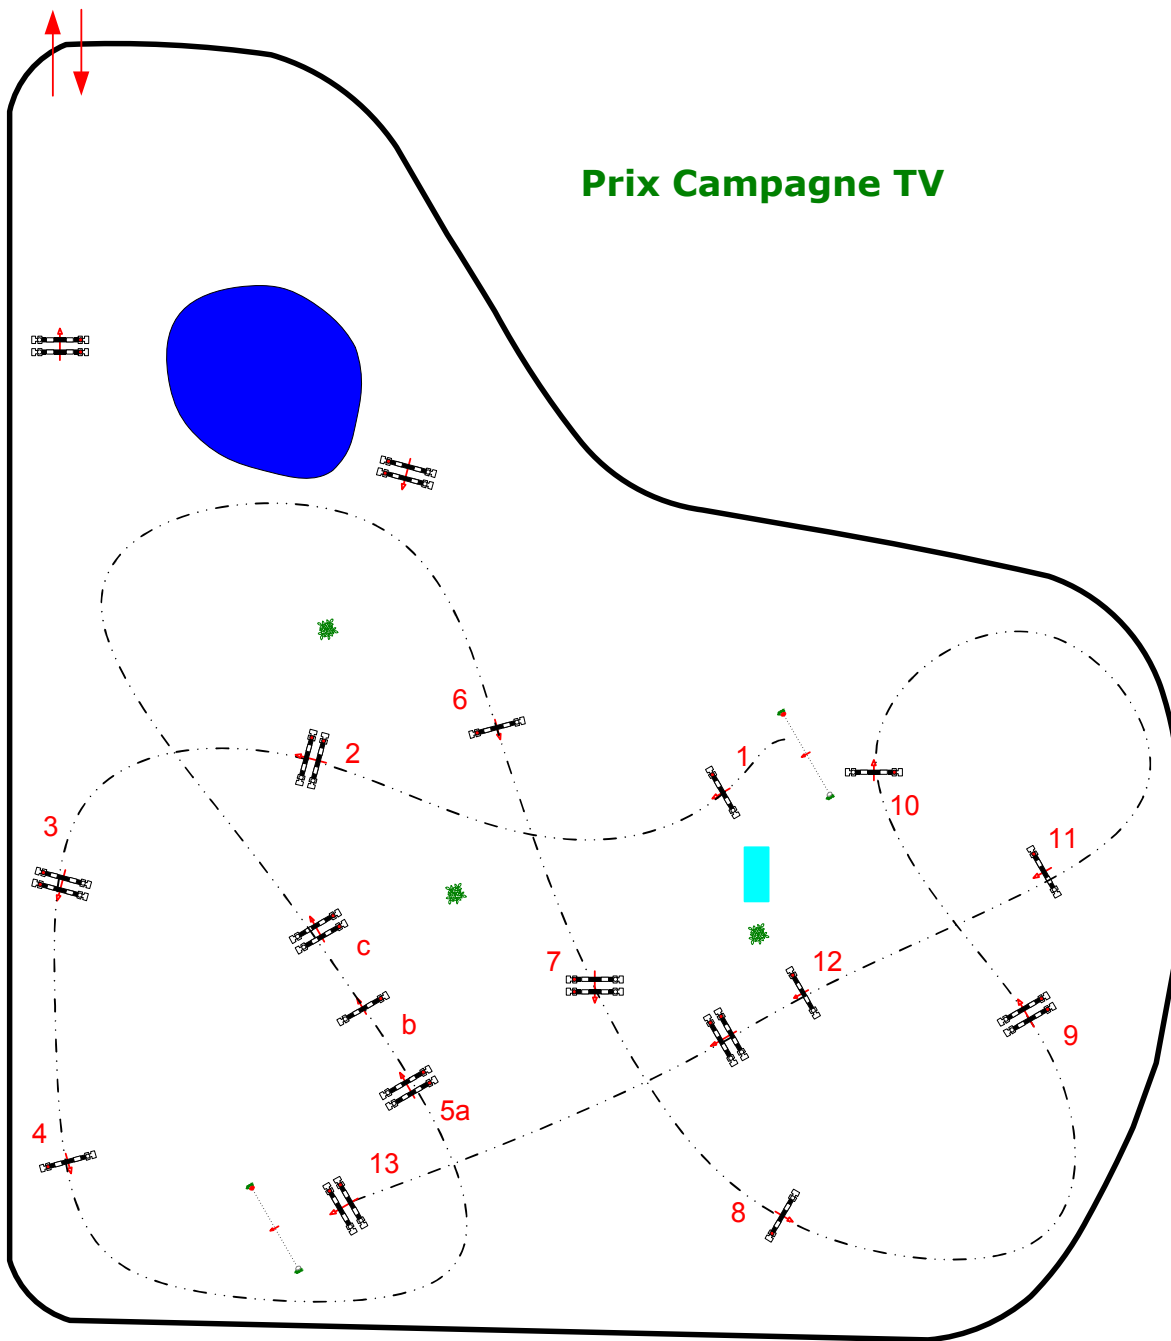

Jumping International du Touquet 2015

CSI *** & YH

Class No.: 11

Grand prix

Barème A chrono avec barrage au chrono

dimanche 10 mai 2015 - Start: 9:00

Table: A - FEI RG / Art. 238.2.2

Height: 1,45 m

Speed / Vitesse : 350 m/min

Length / Distance: 465 m

Time allowed : 80 sec - Time limit : 160 sec

Obstacles : 13

Efforts : 16

Penalty sec :

Closed combination :

Jump-off : 2-4-5b-5c-7-8-12a-13

Length / Distance : 340 m

Time allowed : 59 sec - Time limit : 118 sec

Jean Philippe Desmaret

JURY

Dominique Carton
Olivier Drotz