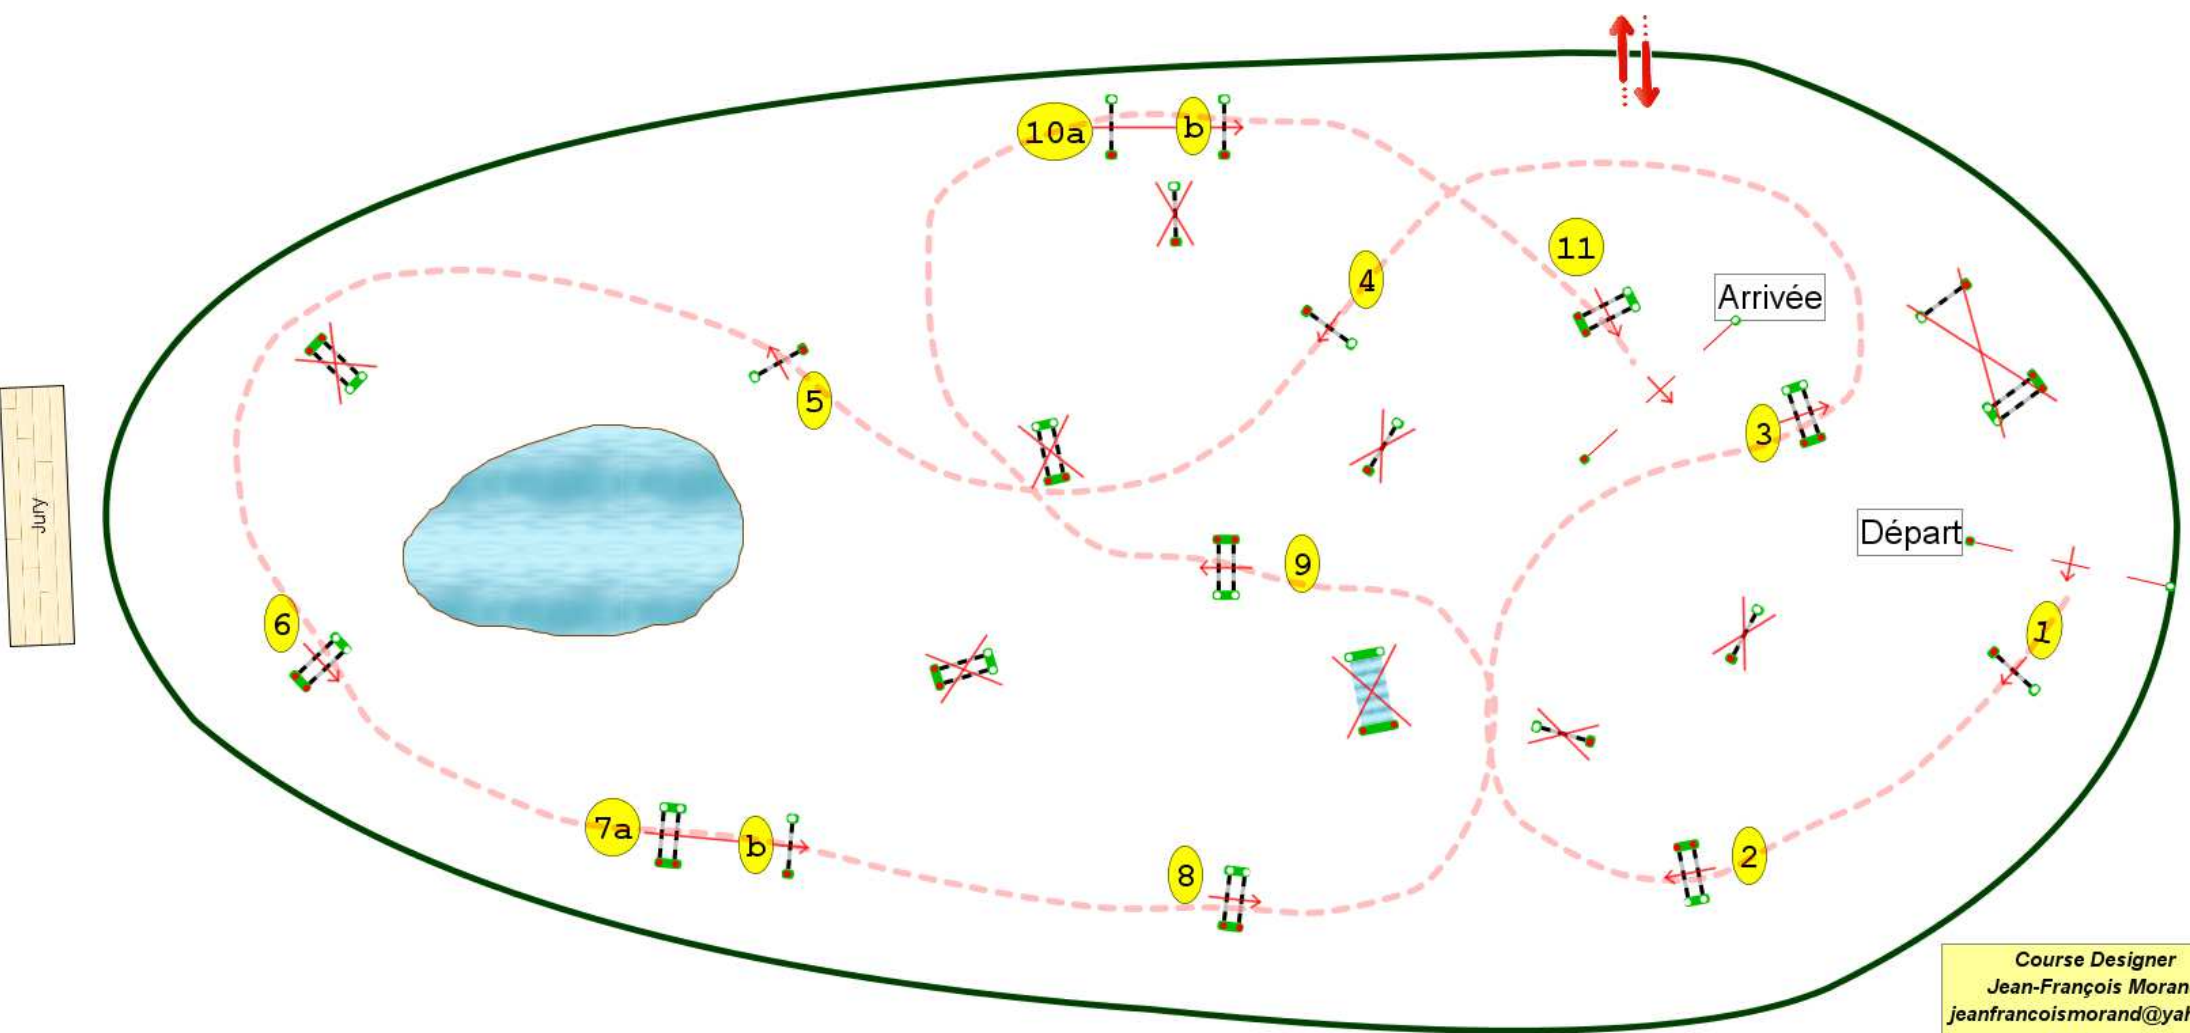

JUMP FESTIVAL GPA

Freuve N°5 and 6

Type : CSI YH
Catégorie : 6 AND 7 YEARS
OLD
Hauteur : 1.25m
Vitesse epr : 350m/m

Barème : A au chrono
Article : 238.2.1
Distance : 510.0m
Tps accordé : **88s**
Tps limite : 176s

Barème : Sans barrage
obstacle height 130 cm for the 7yo

Course Designer
Jean-François Morand
jeanfrancoismorand@yahoo.fr
Assistants
Eddy Castellon
Laurent Duborget
Stéphane Peron